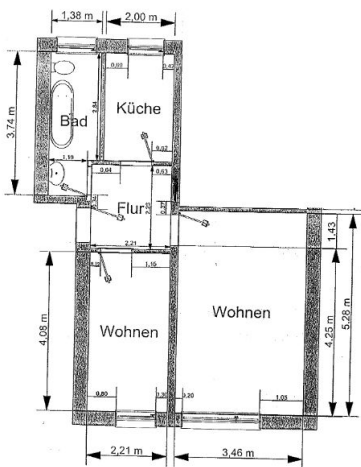

Energieverbrauch