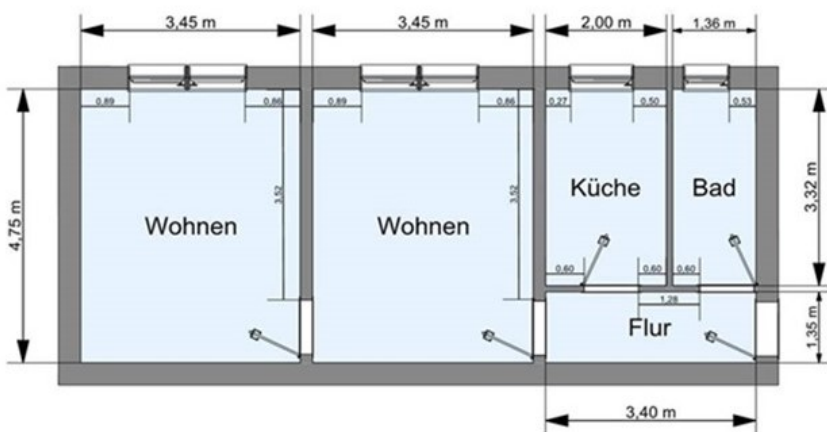

2 Zimmer Mietwohnung in Senftenberg
Kleine Wohnung sucht Mieter

Objektbeschreibung

Das sanierte Mehrfamilienwohnhaus ist in einer wunderschönen Wohnanlage gelegen. Freizeiteinrichtungen wie die Schwimm- und Skihalle, die Bowlingbahn, das Fitnesscenter als auch die Eisbahn sind ca. 800 m entfernt. Einkaufsmöglichkeiten sowie Kitas und Schulen befinden sich in unmittelbarer Umgebung. Der Senftenberger See ist in nur wenigen Minuten zu erreichen.

Anschrift: J.-R.-Becher-Str. 1,
 01968 Senftenberg

Objektnummer: 128.006

Zimmer: 2

Wohnfläche: ca. 48,50 m²

Lage: 2. Etage mitte links

Frei ab: nach Vereinbarung

Kaltmiete: 283,64 €

Betriebskosten: 50,00 €

Heizkosten: 50,00 €

Gesamtmiete: 383,64 €

Geno-Ant.: 1.533,90 €

Ausstattung

Decken und Wände Raufaser, PVC-Belag, Nassbereich Bad gefliest, Küche Fliesenspiegel

Die Genossenschaftsanteile für diese Wohnung betragen 1.533,90 €
 Gegensprechanlage, Kabelanschluss, Keller, Vollbad, Warmwasser (zentral erwärmt), E-Herd-Anschluss, Küche

Alle Maße sind circa Maße. Die gekennzeichneten Installationsanschlüsse können abweichen
 Und sind in der Wohnung zu überprüfen

Energieverbrauch