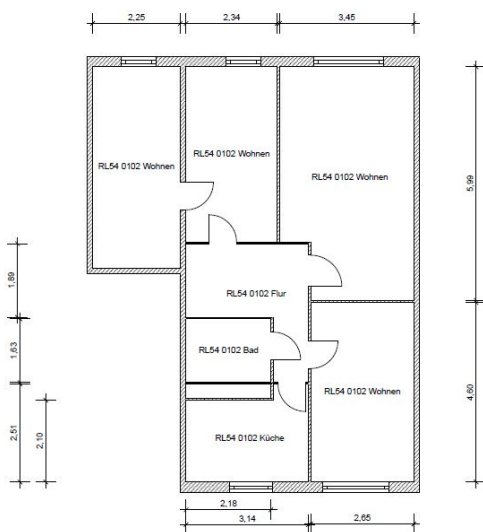

Ausstattung

Decken und Wände Raufaser weiß,
weiße Innentüren, Bad gefliest,

Die Genossenschaftsanteile für diese Wohnung betragen 2.300,85 €
Gegensprechanlage, Kabelanschluss,
Keller, ruhige Lage, Vollbad,
Warmwasser (zentral erwärmt), E-Herd-
Anschluss, Küche Fenster, Trockenraum,