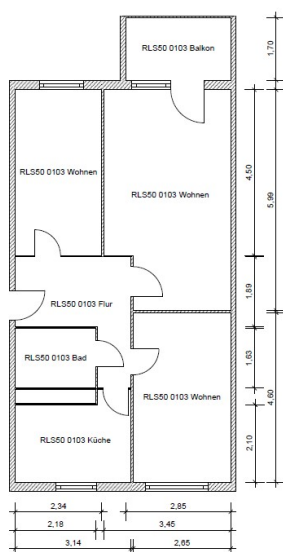

Objektbeschreibung

Die Gemeinde Schipkau liegt inmitten des Städtedreiecks Berlin-Cottbus-Dresden und befindet sich westlich an die Kreisstadt Senftenberg an. In unmittelbarer Nähe ist die Chemiestadt Schwarzheide mit der BASF Schwarzheide GmbH. Die A 13 mit der Anschlussstelle Klettwitz ist nur wenige Minuten entfernt. Von Dresden her beträgt die Fahrtzeit 45 Minuten und von Berlin eine Stunde. Beschauliche Stille und grüne Landschaften neben internationalem Rennsportflair - wo liegt dies sonst so dicht beisammen? Nur hier bei uns - in Schipkau.

Anschrift: R.-Luxemburg-Str. 50,
01993 Schipkau

Objektnummer: 504.003

Zimmer: 3

Wohnfläche: ca. 62,19 m²

Lage: 1. Etage rechts

Frei ab: nach Vereinbarung

Kaltmiete: 385,65 €

Betriebskosten: 94,00 €

Heizkosten: 112,00 €

Gesamtmiете: 591,65 €

Geno-Ant.: 1.840,68 €