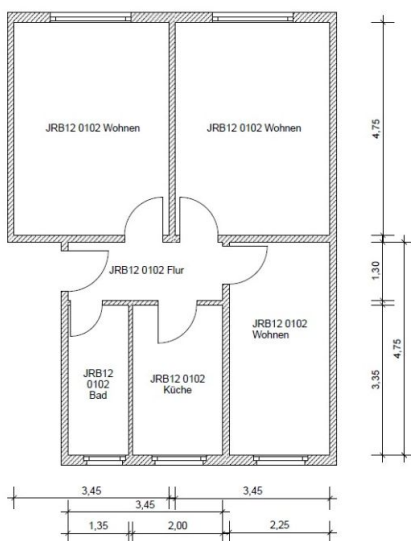

3 Zimmer Mietwohnung in Senftenberg
Wohnen im Erdgeschoss

Objektbeschreibung

Das sanierte Mehrfamilienwohnhaus liegt in einer wunderschönen Wohnanlage. Einkaufsmöglichkeiten, Ärzte sowie Kitas und Schulen befinden sich in unmittelbarer Umgebung. Für eine kurze Auszeit vom Alltag findet man Ruhe am nahegelegenen Senftenberger See. In wenigen Gehminuten sind das Stadtzentrum sowie die Hochschule Lausitz zu erreichen. Freizeiteinrichtungen wie die Schwimm- und Skihalle, die Bowlingbahn, das Fitnesscenter als auch die Eisbahn sind ca. 800 m entfernt.

Anschrift: J.-R.-Becher-Str. 12,
01968 Senftenberg

Objektnummer: 131.010

Zimmer: 3

Wohnfläche: ca. 59,18 m²

Lage: 1. Etage rechts

Frei ab: nach Vereinbarung

Kaltmiete: 384,64 €

Betriebskosten: 86,00 €

Heizkosten: 112,00 €

Gesamtmiete: 582,64 €

Geno-Ant.: 1.840,68 €

Ausstattung

Decke/Wände Raufaser weiß, PVC-Beläge in allen Räumen, Bad gefliest mit bodenebener Dusche, Küche Fliesenspiegel, da aktuell noch unsere fleißigen Handwerker in der Wohnung tätig sind, handelt es sich bei den Fotos um Musterbilder einer vergleichbaren Wohnung, die Genossenschaftsanteile für diese Wohnung betragen 1.840,68 €.