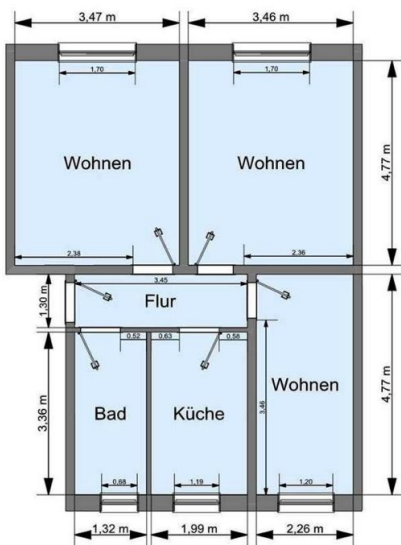

Objektbeschreibung

Das sanierte Mehrfamilienwohnhaus ist in einer parkähnlichen Wohnanlage, welche von einer Fahrradstraße tangiert wird, gelegen. In wenigen Gehminuten sind das Stadtzentrum sowie die Hochschule Lausitz zu erreichen. Freizeiteinrichtungen wie die Schwimm- und Skihalle, die Bowlingbahn, das Fitnesscenter als auch die Eisbahn sind ca. 800 m entfernt. Der Senftenberger See ist in ca. 1500 m zu erreichen.

Anschrift: E.-Weinert-Str. 7,
01968 Senftenberg

Objektnummer: 114.006

Zimmer: 3

Wohnfläche: ca. 59,18 m²

Lage: 3. Etage rechts

Frei ab: nach Vereinbarung

Kaltmiete: 255,00 €

Betriebskosten: 86,00 €

Heizkosten: 112,00 €

Gesamtmiete: 453,00 €

Kaution: 510,00 € €