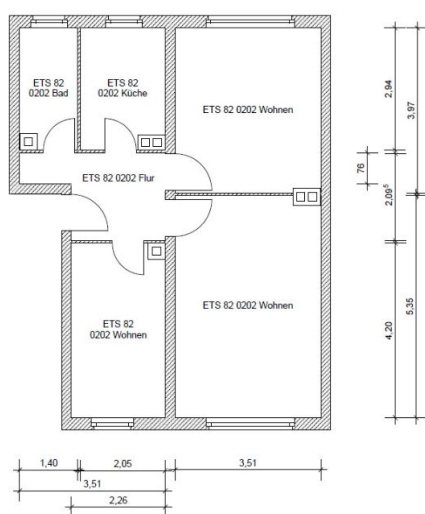

**Gemütliche 3 Zimmerwohnung sucht freundliche Mieter
wohnen im schönen Senftenberg**

Objektbeschreibung

Das sanierte Mehrfamilienwohnhaus ist in einer parkähnlichen Wohnanlage, welche von einer Fahrradstraße tangiert wird, gelegen. In wenigen Gehminuten sind das Stadtzentrum sowie die Hochschule Lausitz zu erreichen. Freizeiteinrichtungen wie die Schwimm- und Skihalle, die Bowlingbahn, das Fitnesscenter als auch die Eisbahn sind ca. 800 m entfernt. Der Senftenberger See ist in ca. 1500 m zu erreichen.

Anschrift: E.-Thälmann-Str. 82,
01968 Senftenberg

Objektnummer: 100.004

Zimmer: 3

Wohnfläche: ca. 57,50 m²

Lage: 2. Etage rechts

Frei ab: nach Vereinbarung

Kaltmiete: 322,00 €

Betriebskosten: 80,00 €

Heizkosten: 80,00 €

Gesamtmiete: 482,00 €

Geno-Ant.: 1.840,68 €

Ausstattung

Decke/Wände RF weiß,
Laminatfußboden, Küche vom Vormieter,
Tageslichtbad mit Wanne
Gegensprechanlage, Kabelanschluss,
Keller, Vollbad, Elektrodurchlauferhitzer,
E-Herd-Anschluss, Küche Fenster, Bad
Fenster, Waschküche, Dachboden,
Fahrradabstellraum